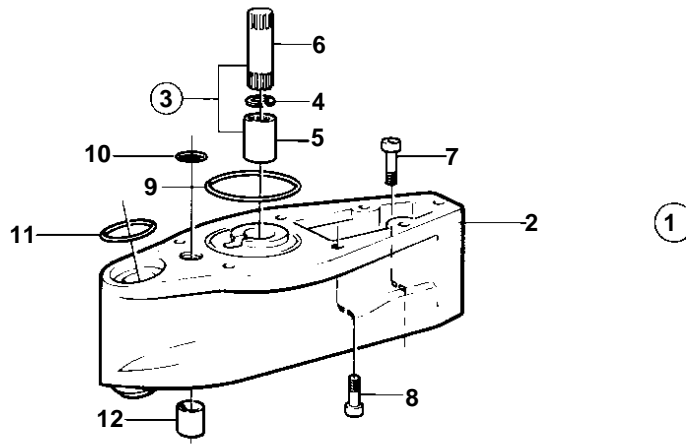

AQD40A,AQAD40A,AQAD40B

8307

AQD40A,AQAD40A,AQAD40B

REF	PART NO.	QTY	DESCRIPTION	NOTES
1	814318	1	Extension kit	L = 4"
2		1	· ADAPTER	
3	875183	1	· Splined sleeve	
4	914508	1	· · Snap ring	
5	875183	1	· · Splined sleeve	(897368)
6	814321	1	· Shaft	
7	941809	3	· Screw	
8	941810	4	· Screw	
9	925256	1	· O-ring	
10	125017	1	· O-ring	
11	941820	1	· O-ring	
12	897823	1	· Tube	